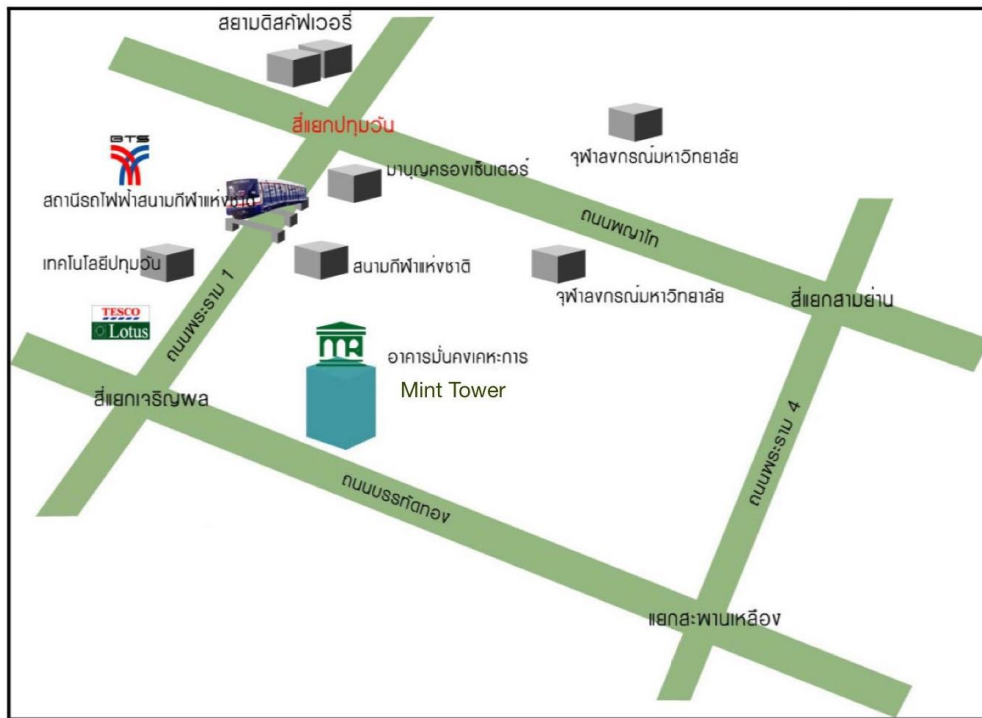

แผนที่สถานที่รับจองซื้อและรับชำระเงินค่าจองซื้อหุ้น

โปรดติดต่อที่

ติดต่อ : คุณจุฬากุล ภูมิอ่อน

ฝ่ายดูแลรักษาหลักทรัพย์

บริษัทหลักทรัพย์ ฟินันเซีย ไซรัส จำกัด (มหาชน)

719 อาคารมินท์ ทาวเวอร์ ชั้น 7 ถนนบรรทัดทอง แขวงวังใหม่ เขตปทุมวัน กทม. 10330